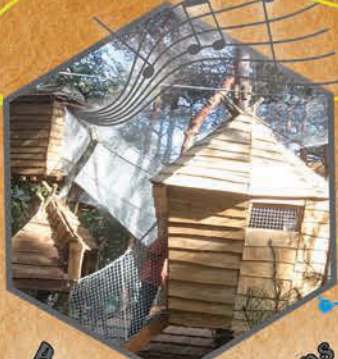

Haute-voltage: tyro 130m

Bois des Musiciens