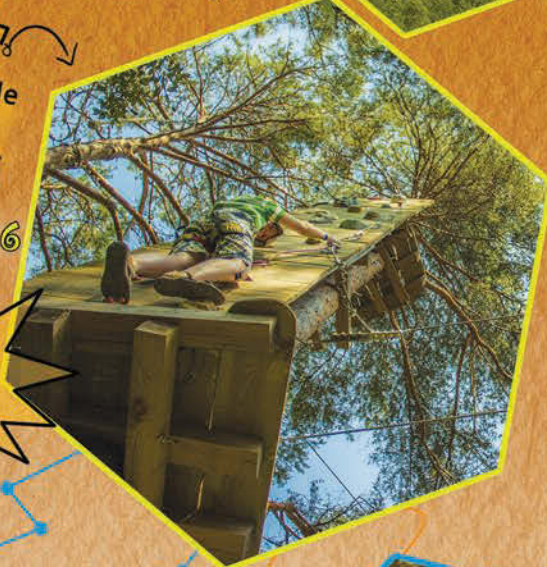

Strato-space: tyrolienne GEANTE de 250m

Espace Zen

Frisson: tyro 104m

mur d'escalade de 8m!

parcours 6

option sport